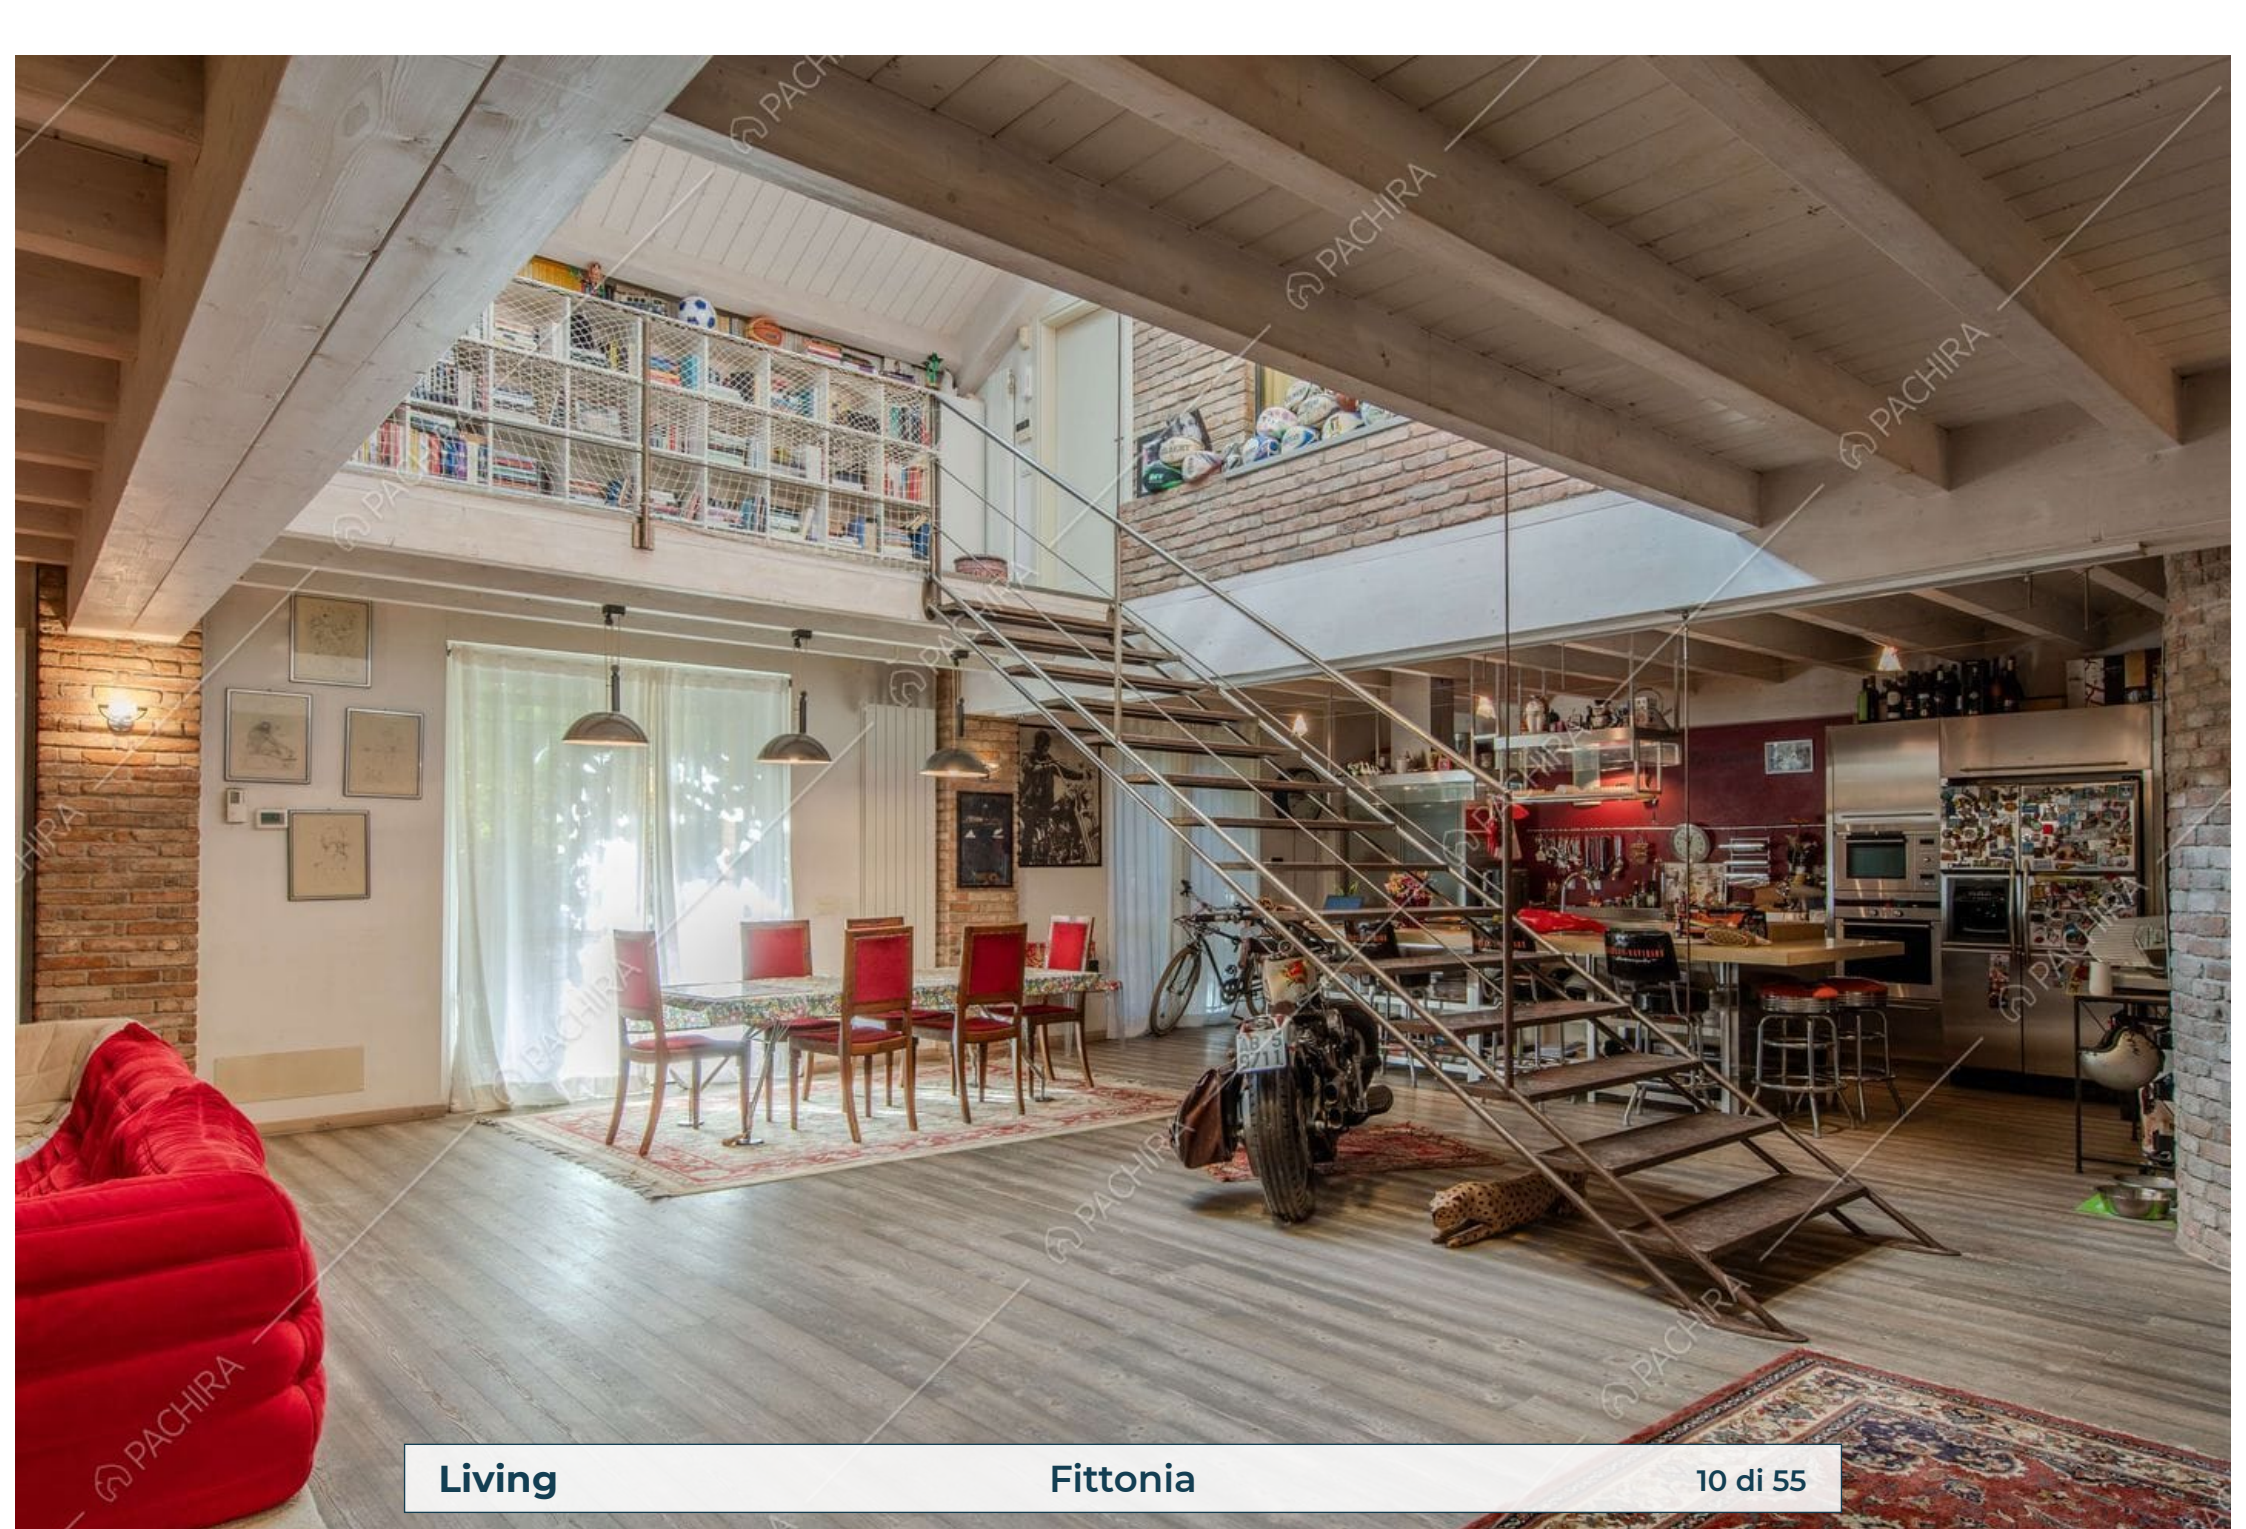

Living

Fittonia

10 di 55