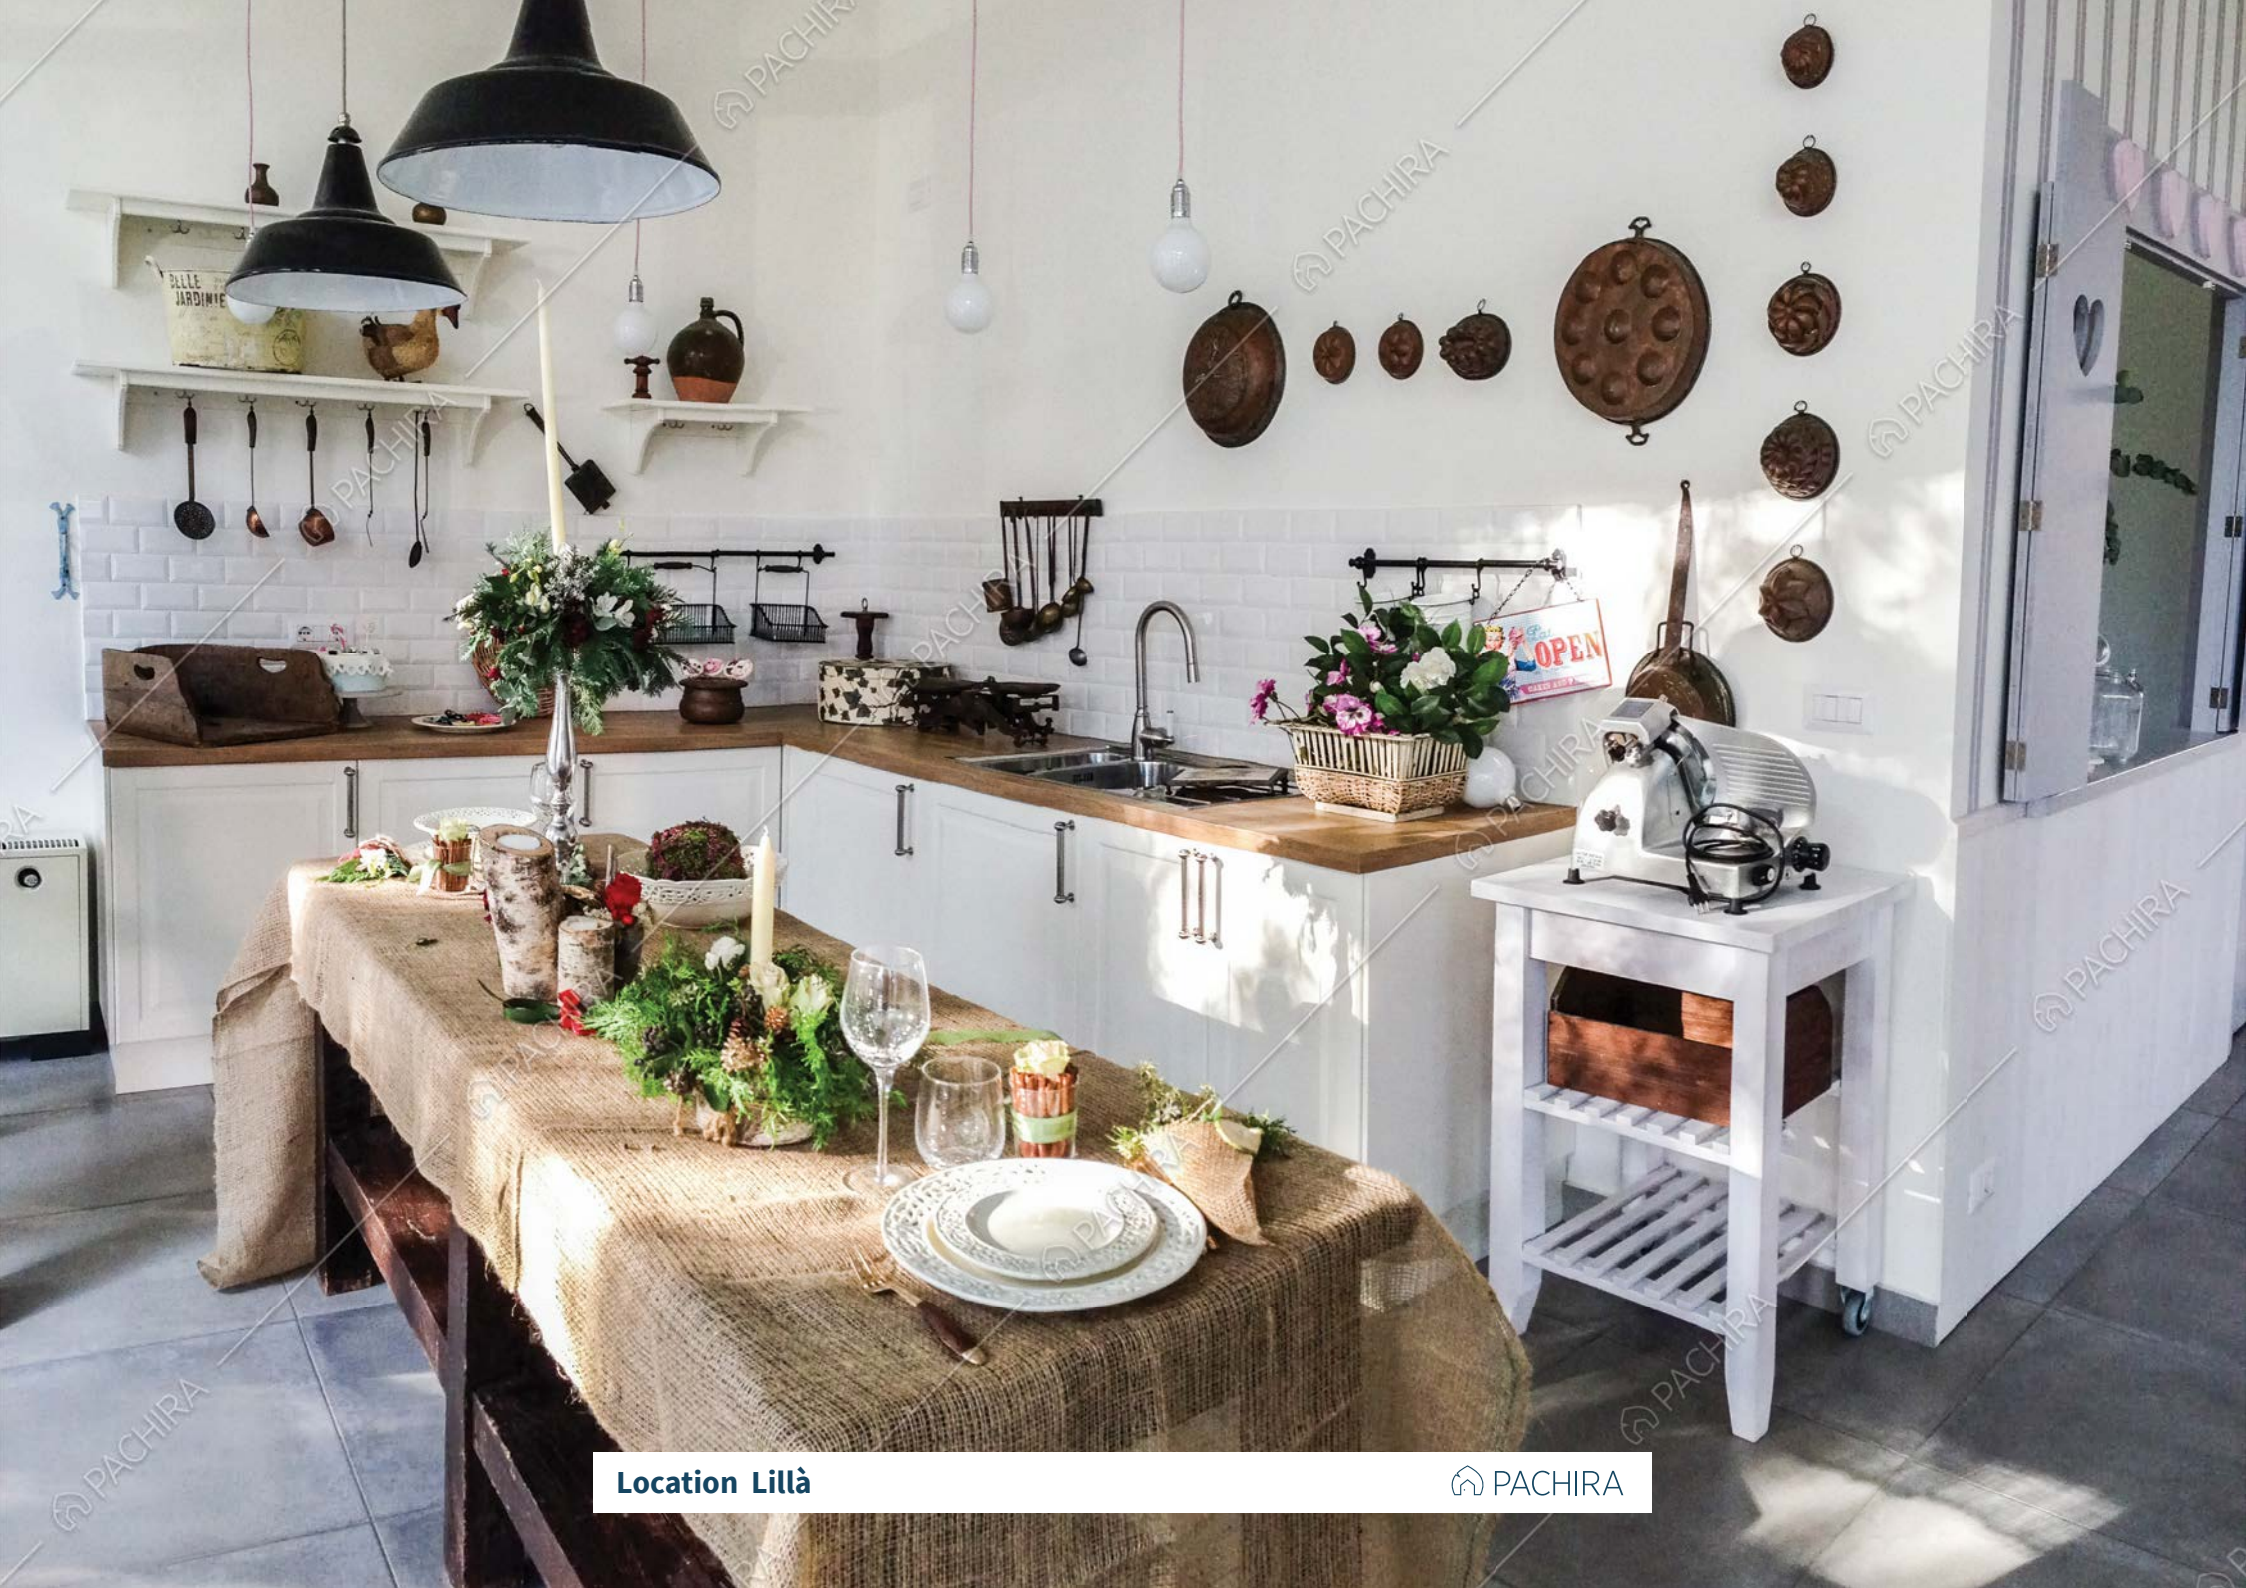

Location Lillà Locale

Note:

Via Mecenate 76/4A, 20138 Milano
Tel/Fax 02 36582483
P.IVA e C.F. 08507920968
www.locationpachira.it
info@pachira.it

Location Lilla

PACHIRA

Via Mecenate 76/4A, 20138 Milano
Tel/Fax 02 36582483
P.IVA e C.F. 08507920968
www.pachira.it
info@pachira.it