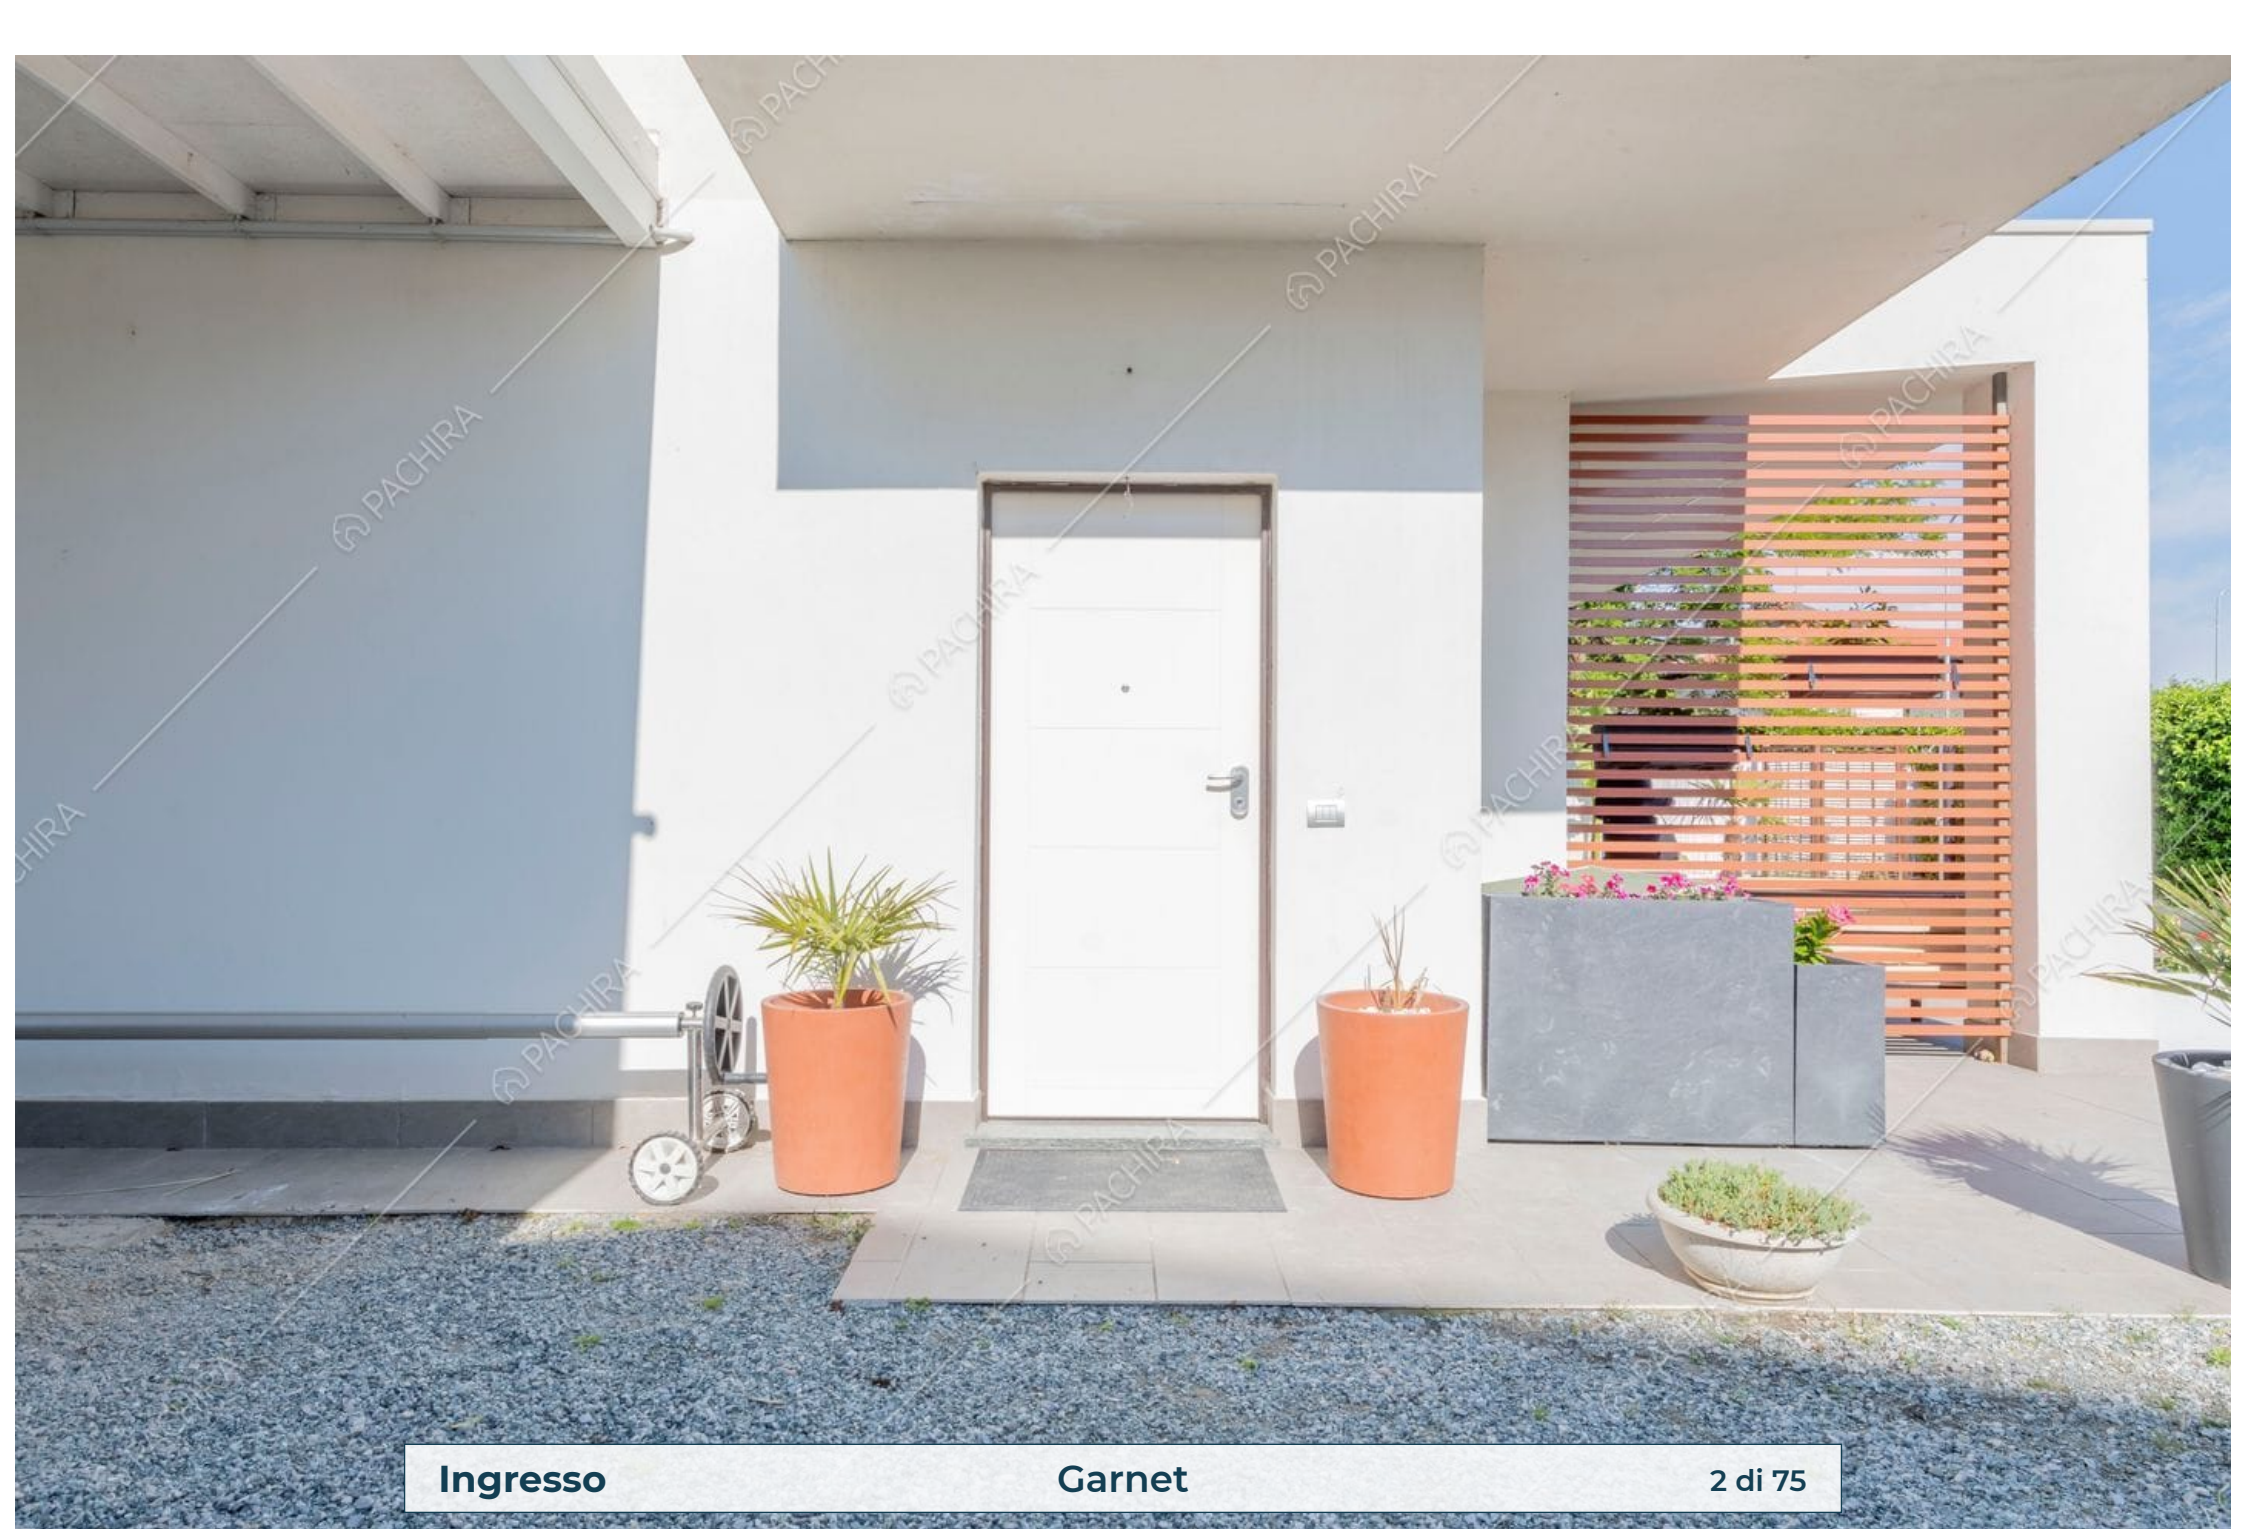

Location Garnet

Villa

Provincia
Milano

Superficie interna
180m²

Piano
Piano terra

Livelli
2

Ingresso

Garnet