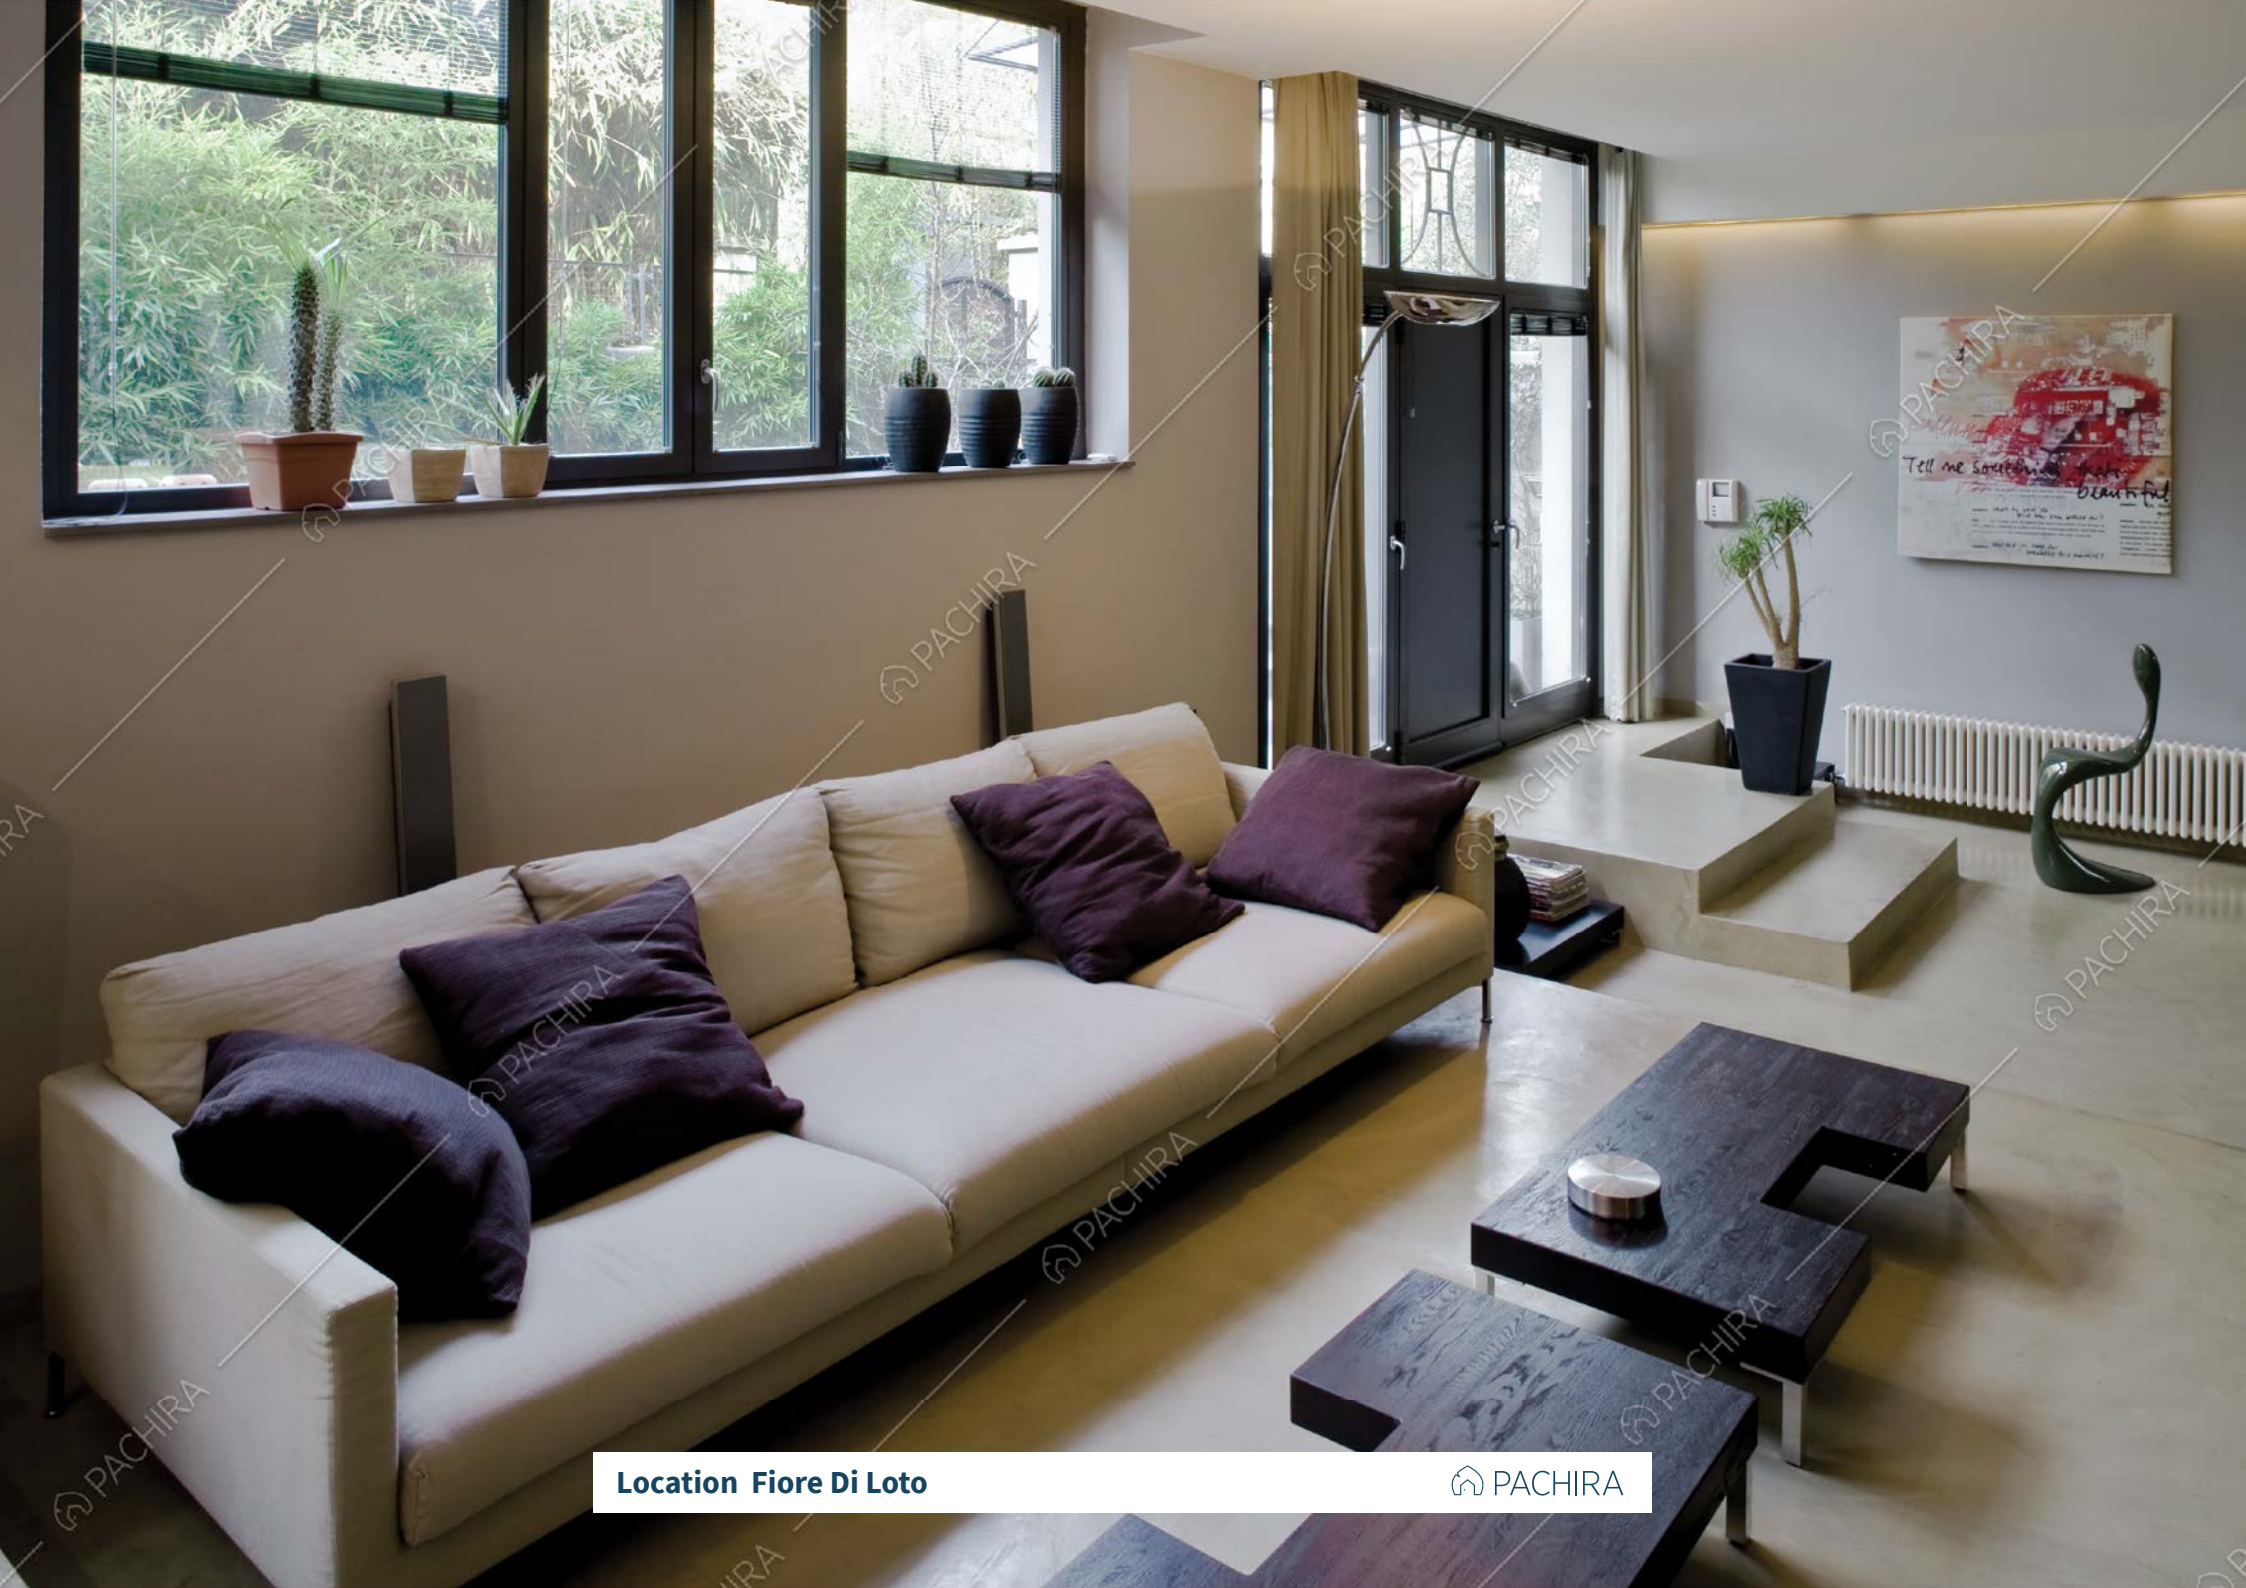

Location Fiore Di Loto PACHIRA