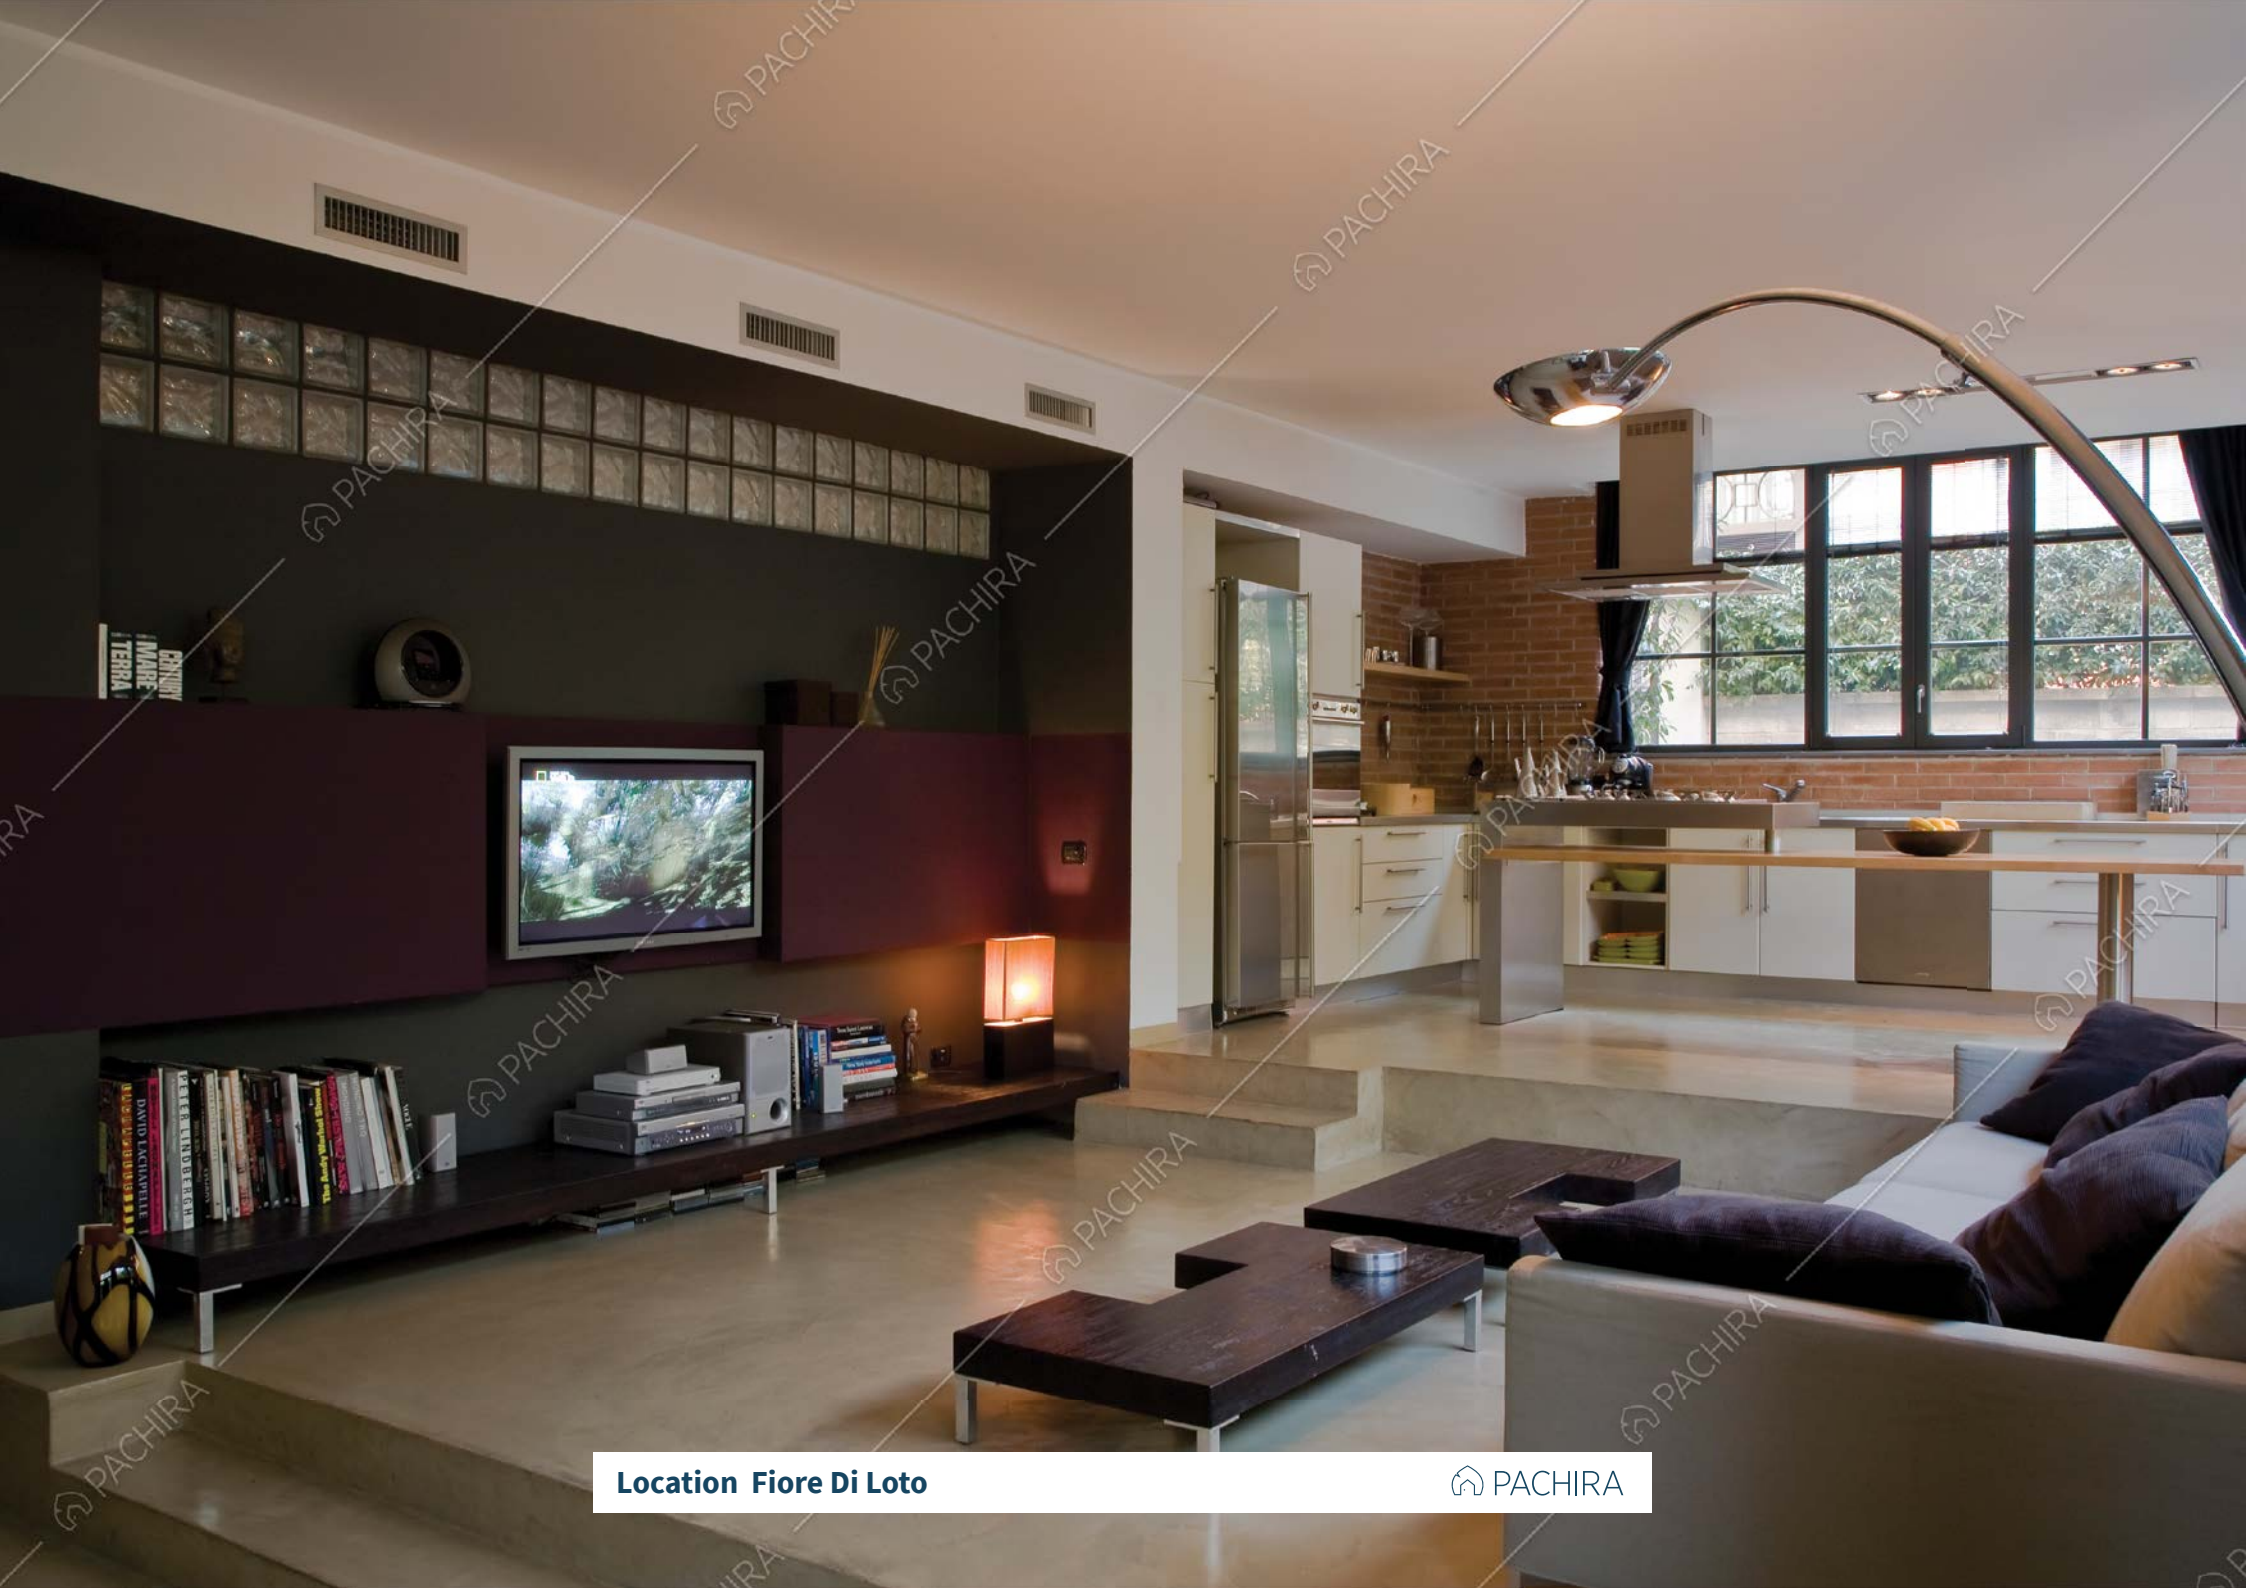

Location Fiore Di Loto