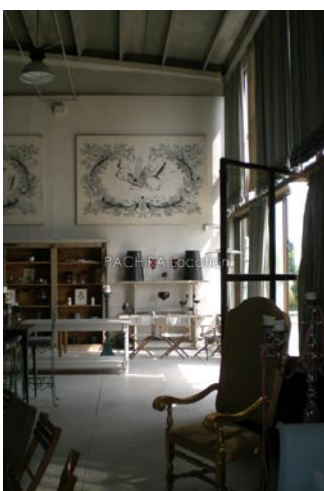

LOCATION  
VANIGLIA

LOCATION  
VANIGLIA

LOCATION  
VANIGLIA

per informazioni:  
Monia Levato 333-4158374  
m.levato@pachira.it

Copyright - Queste presentazioni le fotografie e quant'altro sono protette da copyright ed il loro contenuto sono di proprietà di Pachira Location Srl - Via G. Rovetta 28 20127 Milano.