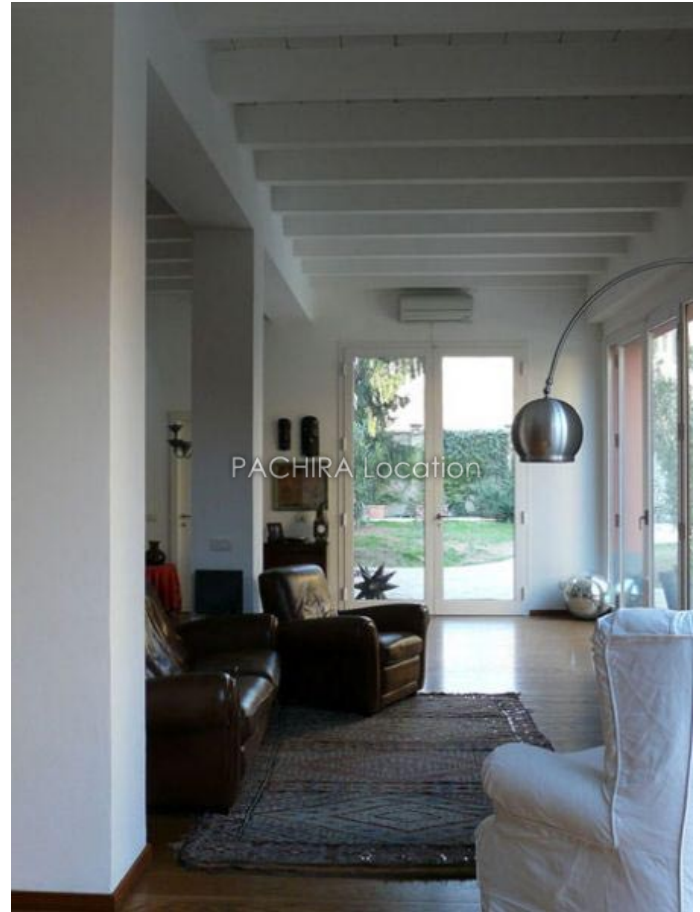

LOCATION
TULIPANO
LOFT

LOCATION
TULIPANO
LOFT

LOCATION
TULIPANO
LOFT

LOCATION
TULIPANO
LOFT

per informazioni:
Monia Levato 333-4158374
m.levato@pachira.it

Copyright - Queste presentazioni le fotografie e quant'altro sono protette da copyright ed il loro contenuto sono di proprietà di Pachira Location Srl - Via G. Rovetta 28 20127 Milano. E' consentita la sola consultazione per uso personale, è vietata la duplicazione e l'elaborazione.