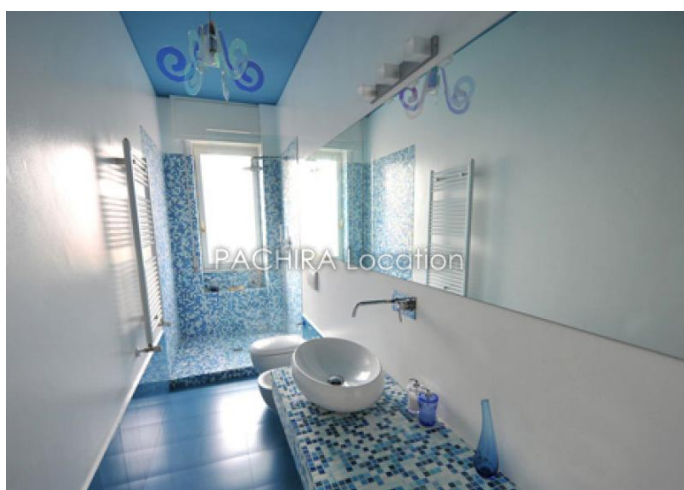

LOCATION
LUNARIA
APPARTAMENTO

LOCATION
LUNARIA
APPARTAMENTO

per informazioni:
Monia Levato 333-4158374
m.levato@pachira.it

Copyright - Queste presentazioni le fotografie e quant'altro sono protette da copyright ed il loro contenuto sono di proprietà di Pachira Location Srl - Via G. Rovetta 28 20127 Milano.
E' consentita la sola consultazione per uso personale, è vietata la duplicazione e l'elaborazione.