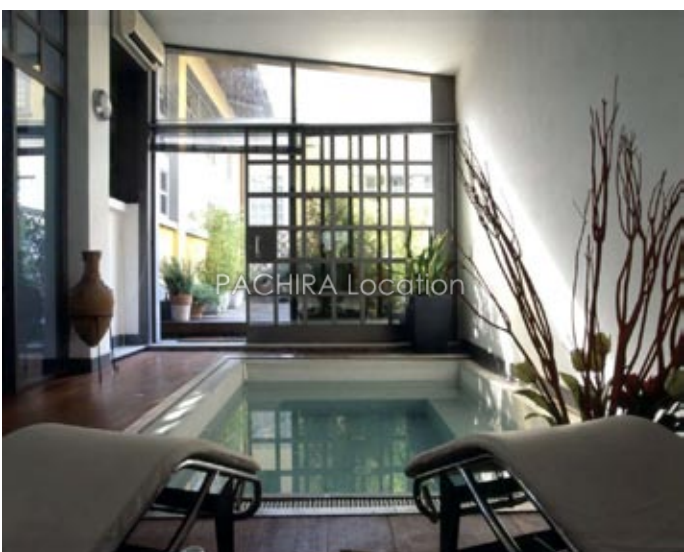

LOCATION
KIWI
LOFT

per informazioni:
Monia Levato 333-4158374
m.levato@pachira.it

Copyright - Queste presentazioni le fotografie e quant'altro sono protette da copyright ed il loro contenuto sono di proprietà di Pachira Location Srl – Via G. Rovetta 28 20127 Milano.
E' consentita la sola consultazione per uso personale, è vietata la duplicazione e l'elaborazione.