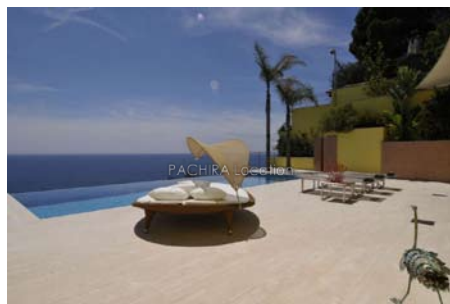

LOCATION
CAMELIA
VILLA

LOCATION
CAMELIA
VILLA

LOCATION
CAMELIA
VILLA

LOCATION
CAMELIA
VILLA

LOCATION
CAMELIA
VILLA

per informazioni:
Monia Levato 333-4158374
m.levato@pachira.it

Copyright - Queste presentazioni le fotografie e quant'altro sono protette da copyright ed il loro contenuto sono di proprietà di Pachira Location Srl - Via G. Rovetta 28 20127 Milano. E' consentita la sola consultazione per uso personale, è vietata la duplicazione e l'elaborazione.