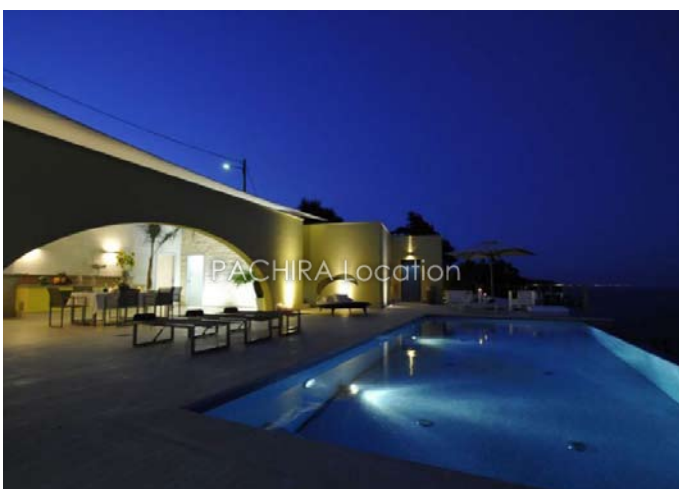

LOCATION
CAMELIA
VILLA

LOCATION
CAMELIA
VILLA

LOCATION
CAMELIA
VILLA

LOCATION
CAMELIA
VILLA

LOCATION
CAMELIA
VILLA

per informazioni:
Monia Levato 333-4158374
m.levato@pachira.it

Copyright - Queste presentazioni le fotografie e quant'altro sono protette da copyright ed il loro contenuto sono di proprietà di Pachira Location Srl - Via G. Rovetta 28 20127 Milano. E' consentita la sola consultazione per uso personale, è vietata la duplicazione e l'elaborazione.