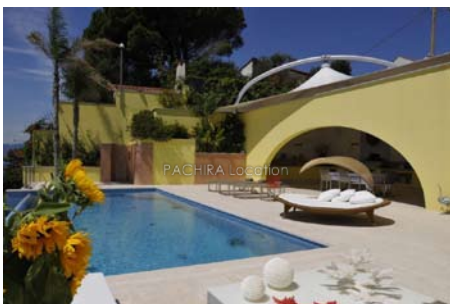

LOCATION
CAMELIA
VILLA

LOCATION
CAMELIA
VILLA

LOCATION
CAMELIA
VILLA

LOCATION
CAMELIA
VILLA

LOCATION
CAMELIA
VILLA

per informazioni:
Monia Levato 333-4158374
m.levato@pachira.it

Copyright - Queste presentazioni le fotografie e quant'altro sono protette da copyright ed il loro contenuto sono di proprietà di Pachira Location Srl - Via G. Rovetta 28 20127 Milano. E' consentita la sola consultazione per uso personale, è vietata la duplicazione e l'elaborazione.