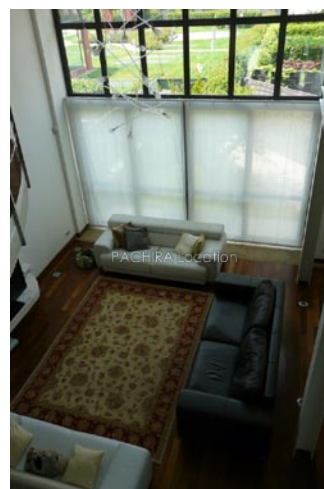

LOCATION
ALTEA
LOFT

LOCATION
ALTEA
LOFT

per informazioni:
Monia Levato 333-4158374
m.levato@pachira.it

Copyright - Queste presentazioni le fotografie e quant'altro sono protette da copyright ed il loro contenuto sono di proprietà di Pachira Location Srl - Via G. Rovetta 28 20127 Milano. E' consentita la sola consultazione per uso personale, è vietata la duplicazione e l'elaborazione.